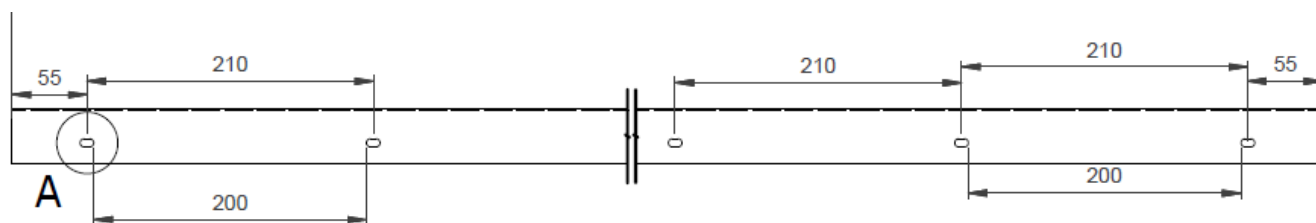

KLEMLISTER

PRODUKTBESKRIVELSE

ANVENDELSE:

Anvendes som afslutning ved lodret inddækning.

MATERIALE:

Blank: Aluminium EN AW-6063

Prælakeret: Aluminium EN AW-6063

VARENUMRE

TEKNISK INFORMATION

Klemliste type 11K og 11K2 - Standard

Murklemliste type 11K1 - Standard

Alle mål er i mm.

HULLER:

A (1:1)