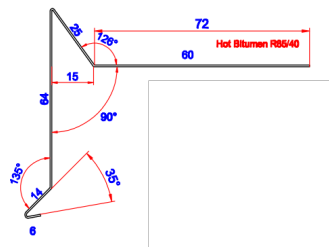

TP 03003

VINDSKEDE 80MM M. ASFALT

Anvendelse:

Vindskede bruges som afslutning på tagpaptage. Denne fås i flere bredder og med eller uden asfalt.

Materiale tykkelse:

0,6mm aluminium +/- 10%

Materiale type:

Aluminium - type 2S - EN AW 1050 - Vejrbestandigt

Farve:

Aluminiums overflade

Mærkning:

CE mærket i henhold til Europa-Parlamentets og Rådets forordning (EU) nr. 305/2011 af 9. marts 2011 om fastlæggelse af harmoniserede betingelser for markedsføring af byggevarer. DOP nummer: GT-TP-001.

Sikkerhedsoplysninger:

Kanter på profiler kan være skarpe. Det anbefales at have handsker på ved montage.

Profil længde:

1000mm

Special information:

N/A

Tilbehør:

Alu søm kan købes separat

Levering:

Lager GTBUILD A/S - Kalundborg - Danmark

Pakning:

Pakket i hvide kasser med information om vægt, type, EAN code og antal. Hver kasse indeholder 50 stk og en palle indeholder 1000 stk

Dato for seneste opdatering:

01.08.2021

Oplysninger på dette produktblad er kun vejledende og udelukkende en service over for køberen, for hvilke GTBUILD A/S ikke påtager sig noget ansvar.